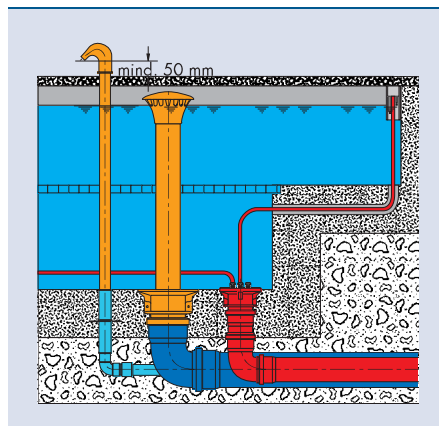

Арматура подачи пресной воды служит для заполнения чаши и долива испарившейся воды из водопроводной сети. Уровень заполнения может варьироваться в пределах от 100 до 1000мм.

## Трубный проход для стен и дна

Надежные и незаменимые трубные проходы монтируются в стенах и дне чаши.

Трубные проходы OASE изготавливаются из высококачественной нержавеющей стали. Они снабжены фиксирующим фланцем с возможностью заземления.

Для бассейнов с покрытием из пленки предусмотрено исполнение с фланцем для зажима пленки.

### Обзор характеристик продукции

- Универсальное применение
- Простой монтаж
- Повышенная устойчивость к коррозии

| Впускная форсунка        | Впускная форсунка 15 E |
|--------------------------|------------------------|
| Размеры (Д x Ш x В) [мм] | Ø 101 x 31             |
| Резьба                   | 1 1/2"                 |
| Материал                 | нержавеющая сталь      |
| Вес [кг]                 | 0.3                    |
| Артикул                  | 53086                  |