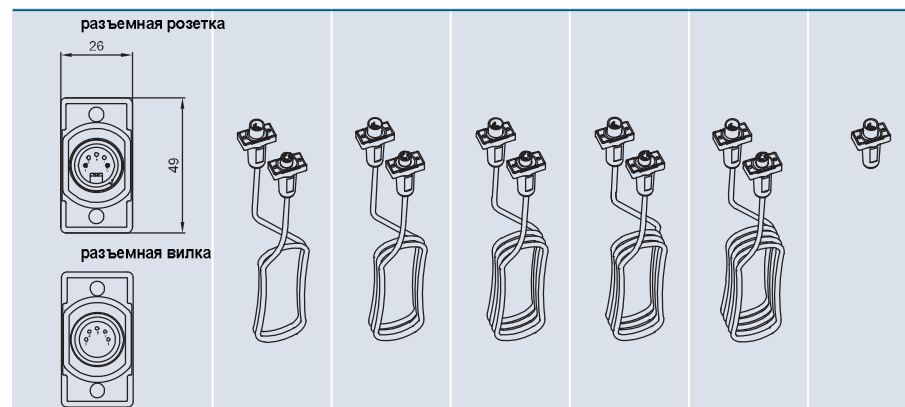

Обзор характеристик продукции

- Удлинительный гибридный кабель длиной 3 м вместе с соединением
- разъемная вилка / розетка

Удлинительный гибридный кабель 3 м

Новинка

- относится к классу IP 68
- 4 х жильный экранированный

В комплекте поставки:

- 4 винта M5
- 1 кабель
- 1 соединение

Удлинительный гибридный кабель / 3,0м / 01		
Длина	[М]	3
Диаметр (Ø)	[ММ]	4 x 0,34²
Вес	[КГ]	0.38
Артикул		50728

Дополнительное оборудование (заказывается отдельно)

Service Pack	Артикул
Service Pack DMX / 01	12807

Соединительный кабель DMX/01	1.0 м	3.0 м	5.0 м	10.0 м	20.0 м	Штекерный разъем системной шины DMX/01	
Длина	[М]	1.0	3.0	5.0	10.0	20.0	-
Диаметр (Ø)	[ММ]	2 x 0,34²	2 x 0,34²	2 x 0,34²	2 x 0,34²	2 x 0,34²	-
Вес	[КГ]	0.2	0.4	0.7	1.8	3.3	0.1
Артикул		12368	12369	12371	12372	12373	12007