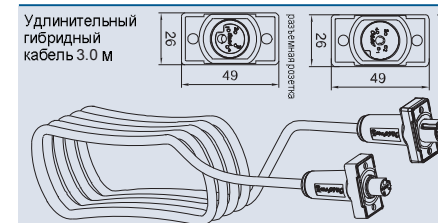

Обзор характеристик продукции

- Удлинительный гибридный кабель длиной 3 м вместе с соединением
- разъемная вилка / розетка

Удлинительный гибридный кабель 3 м

Новинка

- относится к классу IP 68
- 4 х жильный экранированный

В комплекте поставки:

- 4 винта M5
- 1 кабель
- 1 соединение

Удлинительный гибридный кабель / 3,0м / 01		
Длина	[М]	3
Диаметр (Ø)	[ММ]	4 x 0,34²
Вес	[КГ]	0.38
Артикул		50728

Дополнительное оборудование (заказывается отдельно)

Service Pack	Артикул
Service Pack DMX / 01	12807

Соединительный кабель DMX/01	1.0 м	3.0 м	5.0 м	10.0 м	20.0 м	Штекерный разъем системной шины DMX/01	
Длина	[М]	1.0	3.0	5.0	10.0	20.0	-
Диаметр (Ø)	[ММ]	2 x 0,34²	2 x 0,34²	2 x 0,34²	2 x 0,34²	2 x 0,34²	-
Вес	[КГ]	0.2	0.4	0.7	1.8	3.3	0.1
Артикул		12368	12369	12371	12372	12373	12007