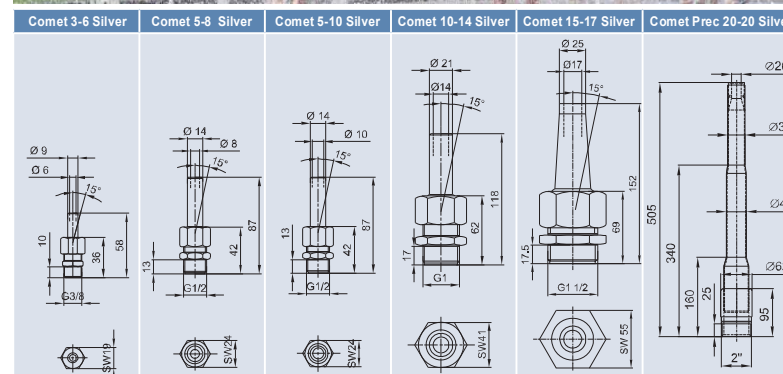

Насадка Comet Prec 20-20 Silver

Обзор характеристик продукции

- Одноструйные насадки среднего размера
- Высота фонтана от 1 м до 20 м
- Четкая, полная, устойчивая к ветру струя
- Может применяться в группах или в отдельности
- Различное проектное применение
- Не зависит от уровня воды
- Делитель потока

Насадка Comet-Silver

Насадка Comet Prec

	Comet 3-6 Silver		Comet 5-8 Silver		Comet 5-10 Silver		Comet 10-14 Silver		Comet 15-17 Silver		Comet Prec 20-20 Silver		
Размеры (Ø x В) [мм]	22 x 58		28 x 87		28 x 87		47 x 118		63 x 152		62 x 505		
Высота фонтана	DWB		DDB		DWB		DDB		DWB		DDB		
	л/мин	бар	л/мин	бар	л/мин	бар	л/мин	бар	л/мин	бар	л/мин	бар	
0.50	[М]	4.8	0.06	9.5	0.07	15	0.08	30	0.06	42	0.06		
0.75	[М]	6.2	0.09	11.5	0.10	19	0.11	37	0.09	52	0.09		
1.00	[М]	7.2	0.12	12.6	0.13	21	0.14	44	0.12	62	0.11	90	0.12
1.25	[М]	8.7	0.15	14.9	0.16	25	0.18	50	0.15	69	0.14	96	0.14
1.50	[М]	10.0	0.18	17.0	0.18	28	0.20	55	0.18	76	0.17	102	0.17
1.75	[М]	11.1	0.21	18.8	0.21	31	0.25	60	0.21	82	0.19	110	0.19
2.00	[М]	12.1	0.25	20.5	0.24	33	0.28	65	0.24	89	0.22	117	0.22
2.50	[М]	14.0	0.32	23.4	0.32	37	0.36	73	0.30	100	0.28	132	0.28
3.00	[М]	15.6	0.40	26.1	0.39	41	0.44	81	0.37	110	0.34	147	0.34
3.50	[М]			28.5	0.47	45	0.52	87	0.43	119	0.40	160	0.40
4.00	[М]			30.7	0.54	49	0.60	94	0.50	127	0.46	170	0.46
5.00	[М]					55	0.76	105	0.62	143	0.58	206	0.57
6.00	[М]					60	0.92	116	0.75	157	0.70	227	0.69
7.00	[М]							125	0.88	170	0.82	245	0.81
8.00	[М]							134	1.01	182	0.94	263	0.92
9.00	[М]							143	1.14	193	1.06	279	1.04
10.00	[М]							151	1.28	204	1.18	295	1.16
11.00	[М]									214	1.30	309	1.28
12.00	[М]									222	1.40	323	1.40
14.00	[М]											350	1.64
16.00	[М]											385	1.90
18.00	[М]											420	2.15
20.00	[М]											441	2.40
Материал	латунь с двойным покрытием											нержавеющая сталь	
Вес	[кг]	0.06		0.13		0.13		0.45		0.86		1.55	
Артикул		50721		50762		50722		50723		50724		50523	